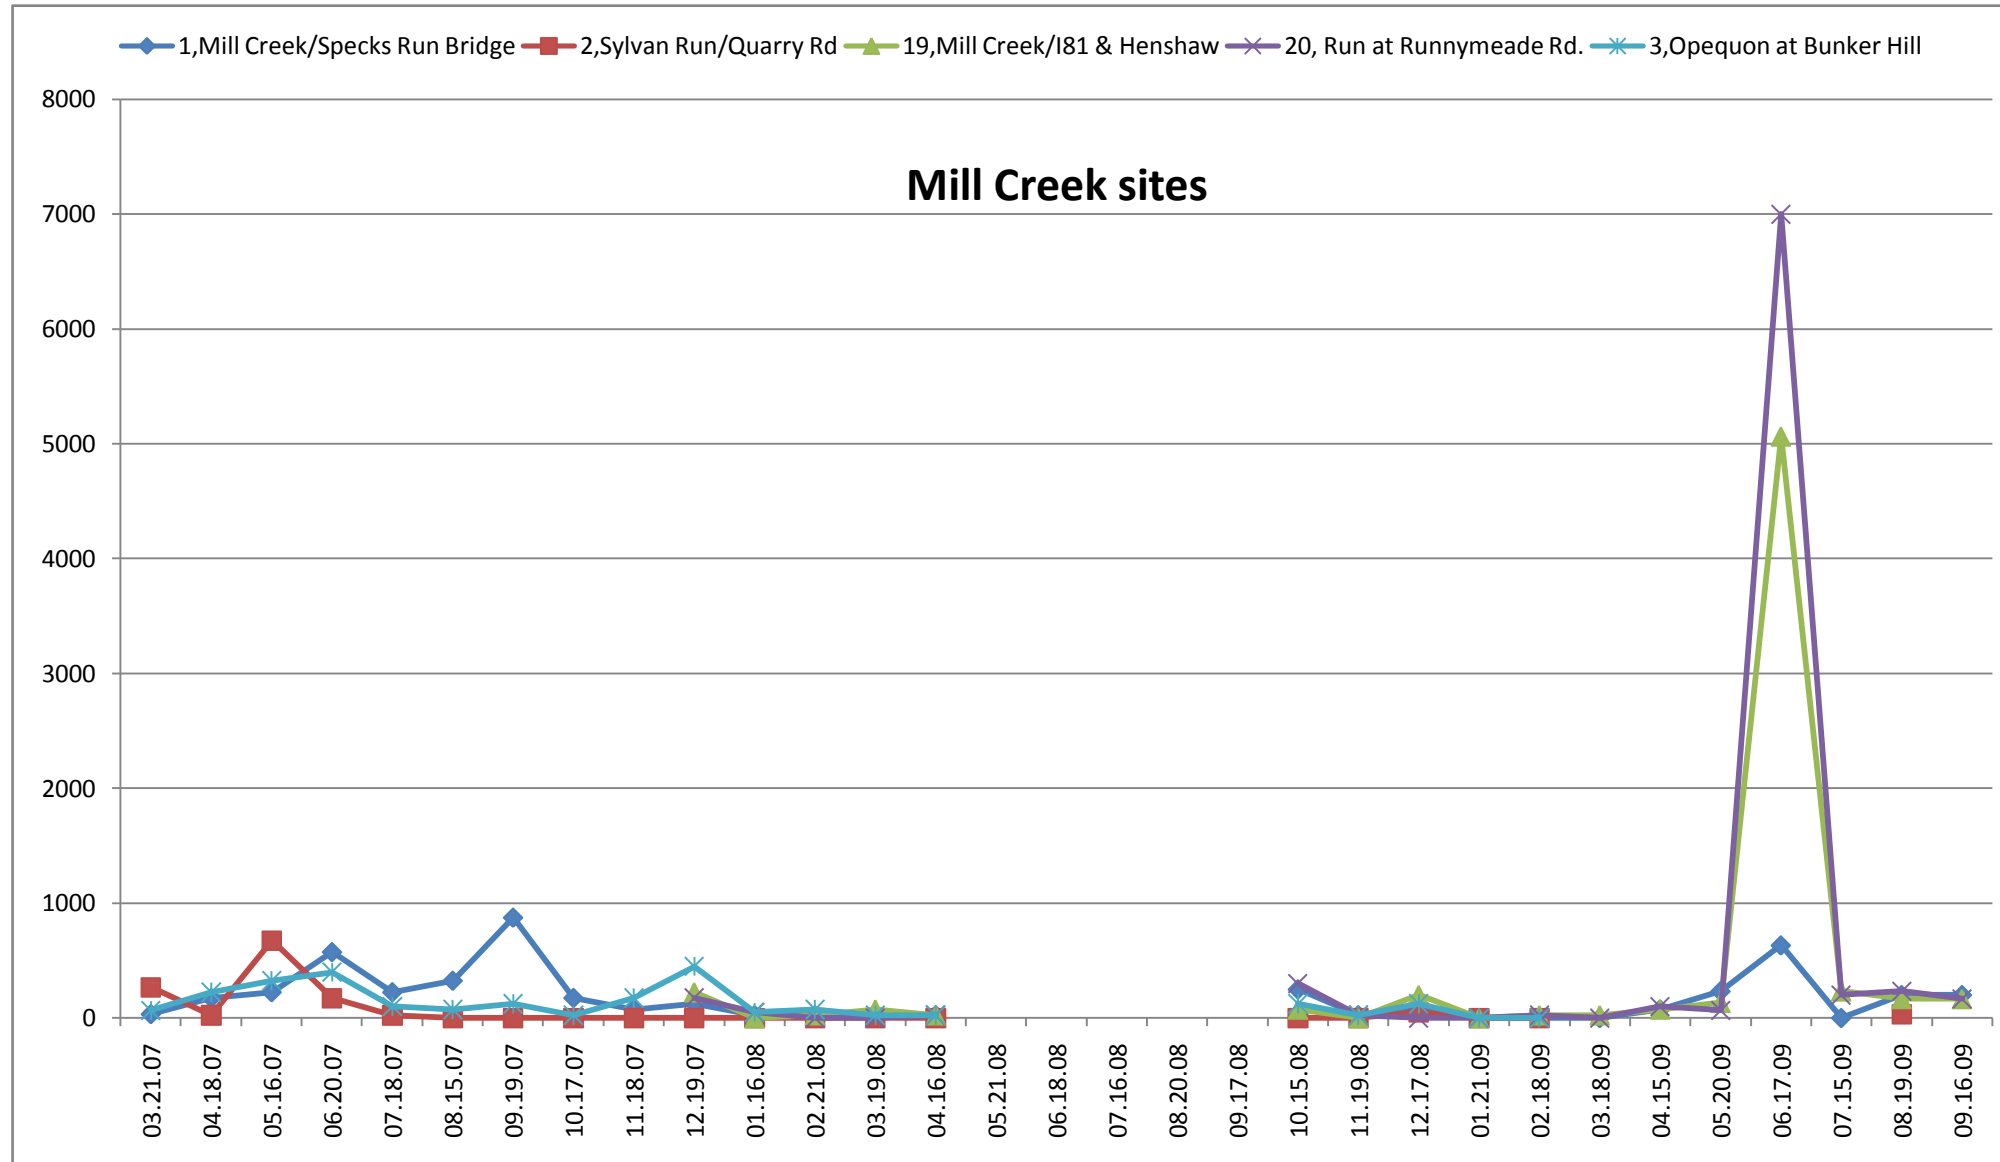

0	0	25	25	0	02.18.0	75	25	02.18.0	1900	2133	6600	4200	166	50	0	200	500	0	02.1	25	350	33	12000	
0		25	0		03.18.0	25		03.18.0	1233	267	7600	800	0	50	0	775	2000		03.1	75	25	67	1700	
75		75	100		04.15.0	0		04.15.0	9467	6533	600	400	1200	0	700	766	150		04.15.09		200	867	100	125
233		133	67		05.20.0	150		05.20.0	433	200	125	25	25	150	100	267	67		05.20.09		200	233	450	133
633		5067	7000		06.17.0	6933		06.17.0	9333	8800	1633	5666	1866	1333	1366	900	400		06.17.09		2400	7733	4133	467
0		233	200		07.15.0	300		07.15.0	800	266	233	100	33	166	66	200	0		07.15.09		100	2233	1433	67
200	33	167	233		08.19.0	1467		08.19.0	400	233	466	766	366	100	233	166	33		08.1	66	233	633	500	
200		166	166		09.16.0	233		09.16.0	533	633	166	233	33	133	133	33	166		09.1	133	133	300	6400	166

21 Conley Spring

1175