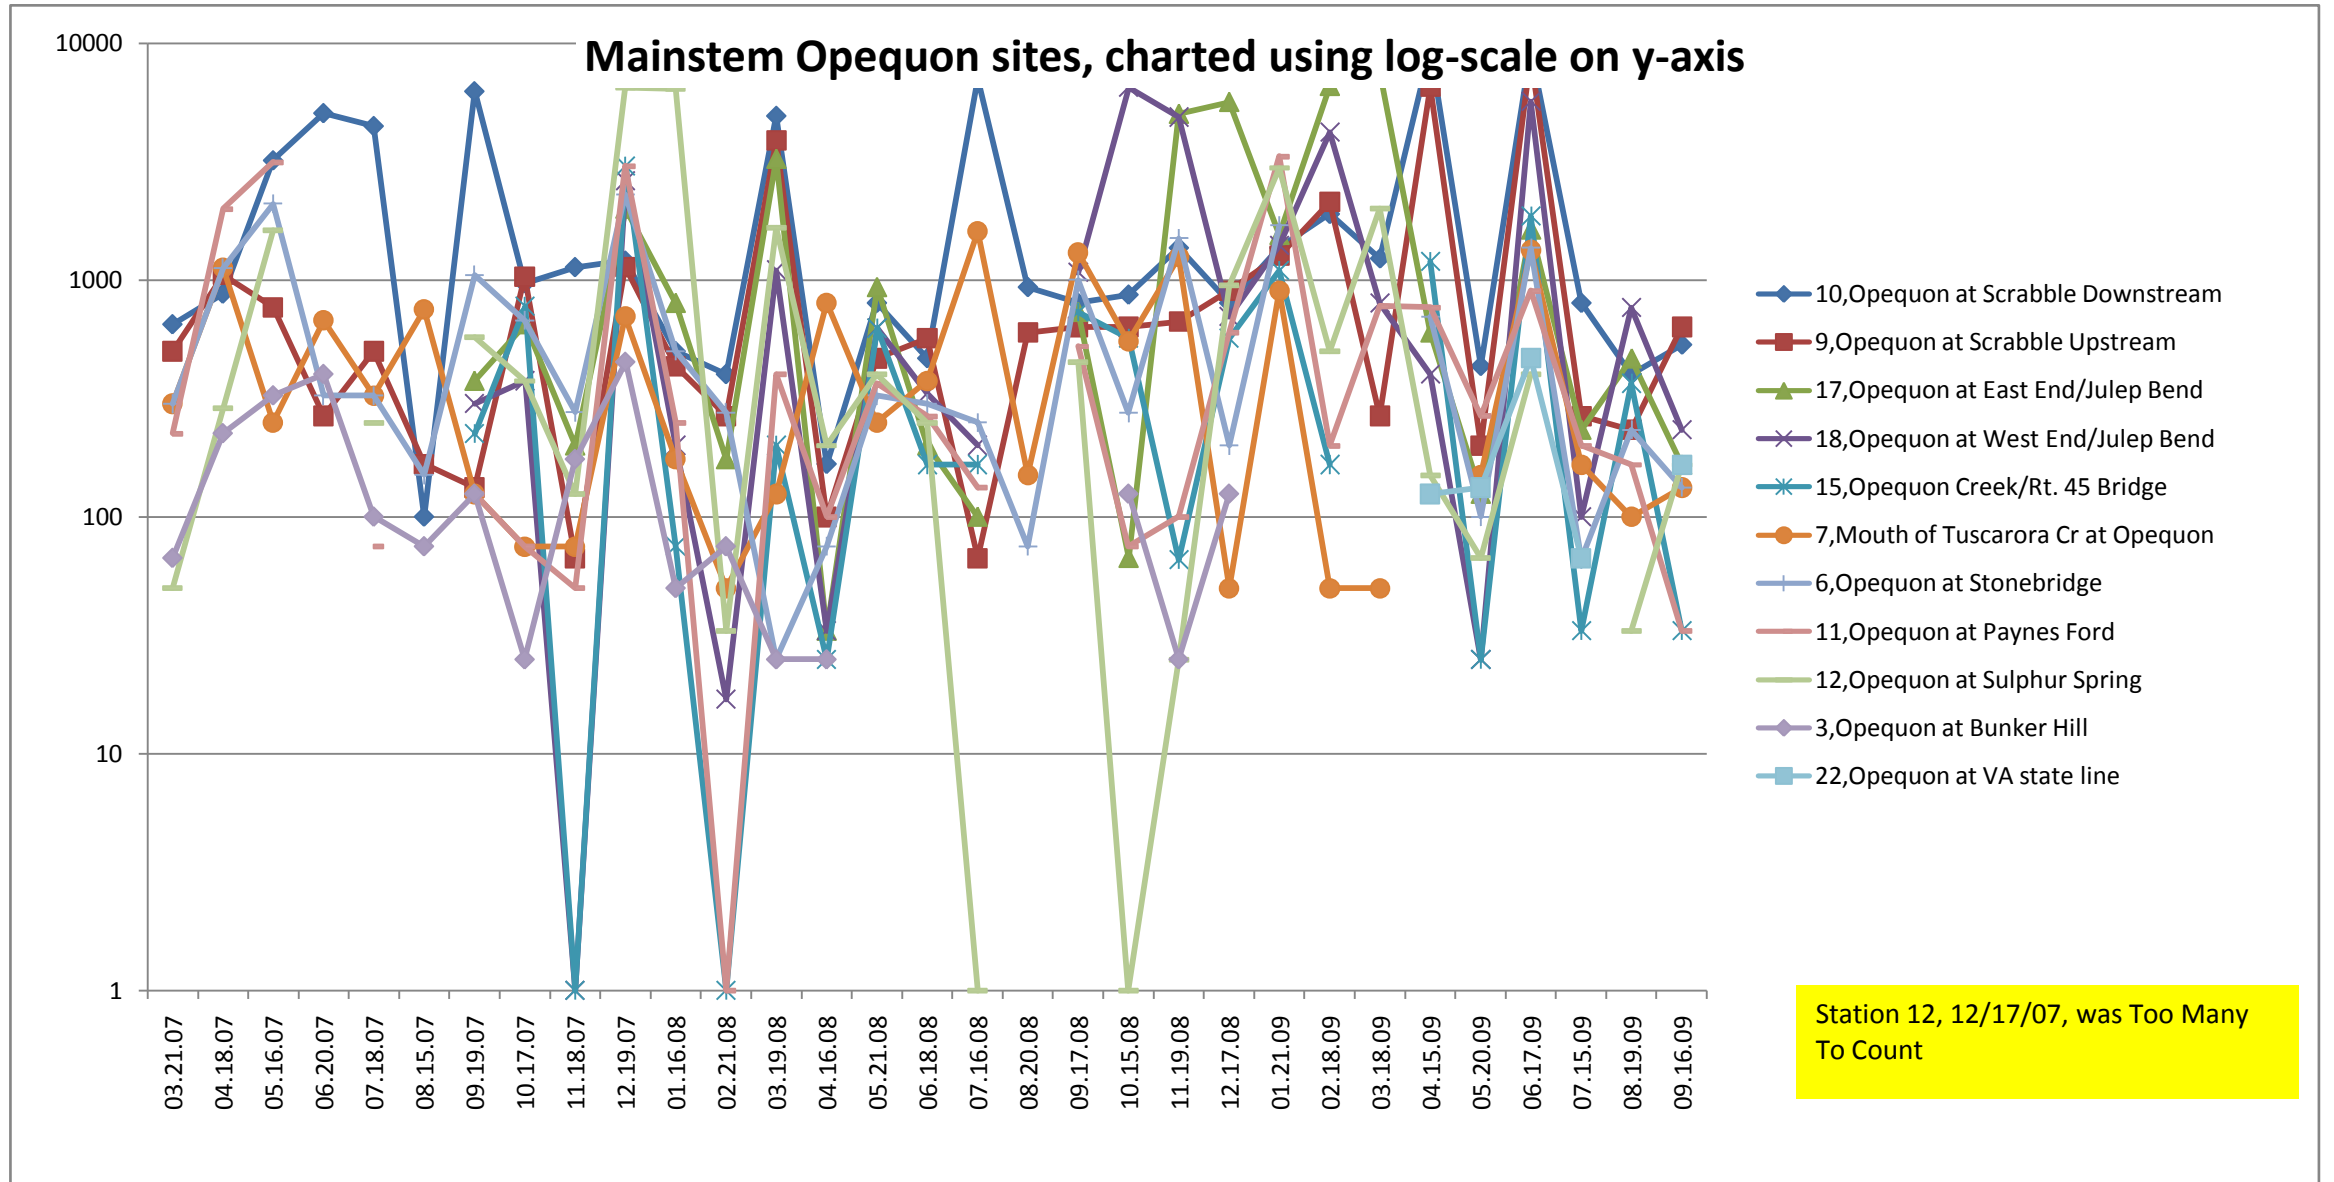

0	0	25	25	0	02.18.0	75	25	02.18.0	1900	2133	6600	4200	166	50	0	200	500	0	02.1	25	350	33	12000	
0		25	0		03.18.0	25		03.18.0	1233	267	7600	800	0	50	0	775	2000		03.1	75	25	67	1700	
75		75	100		04.15.0	0		04.15.0	9467	6533	600	400	1200	0	700	766	150		04.15.09		200	867	100	125
233		133	67		05.20.0	150		05.20.0	433	200	125	25	25	150	100	267	67		05.20.09		200	233	450	133
633		5067	7000		06.17.0	6933		06.17.0	9333	8800	1633	5666	1866	1333	1366	900	400		06.17.09		2400	7733	4133	467
0		233	200		07.15.0	300		07.15.0	800	266	233	100	33	166	66	200	0		07.15.09		100	2233	1433	67
200	33	167	233		08.19.0	1467		08.19.0	400	233	466	766	366	100	233	166	33		08.1	66	233	633	500	
200		166	166		09.16.0	233		09.16.0	533	633	166	233	33	133	133	33	166		09.1	133	133	300	6400	166